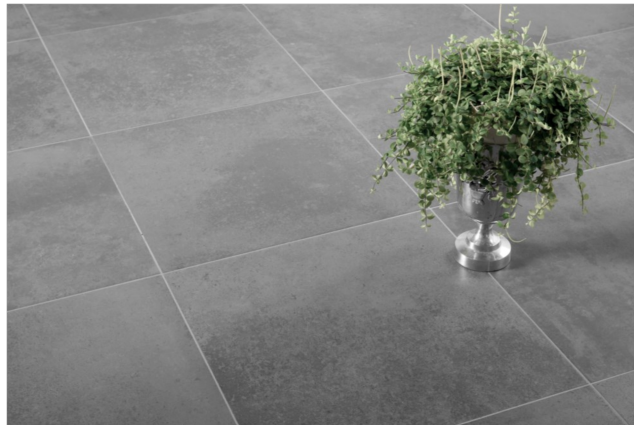

Wat kan Middelkoop verder voor u betekenen?

- **Sanitair merken:** Sealskin - Villeroy & Boch - Hansgrohe - VT Wonen - Primabad
- **Vloerleveranciers:** Quick Step - MFlor - Ambient - Solidfloor - Venis - Piet Boon
- **Kastenleveranciers:** Inquino - Noteborn - Raffito