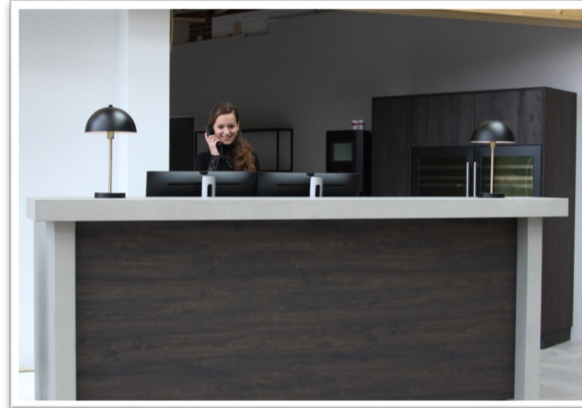

05 Samen met u plannen we de levering. Aanbetalen is niet nodig.