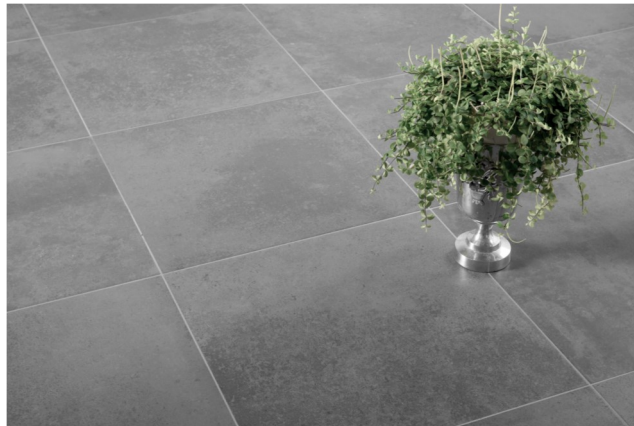

Wat kan Middelkoop verder voor u betekenen?

- **Sanitair merken:** Sealskin - Villeroy & Boch - Hansgrohe - VT Wonen - Primabad
- **Vloerleveranciers:** Quick Step - MFlor - Ambient - Solidfloor - Venis - Piet Boon
- **Kastenleveranciers:** Inquino - Noteborn - Raffito