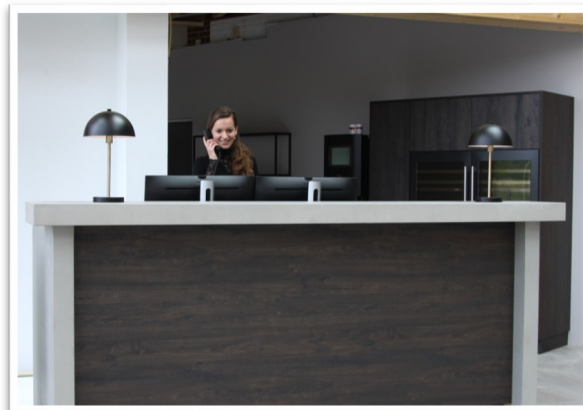

05 Samen met u plannen we de levering. Aanbetalen is niet nodig.