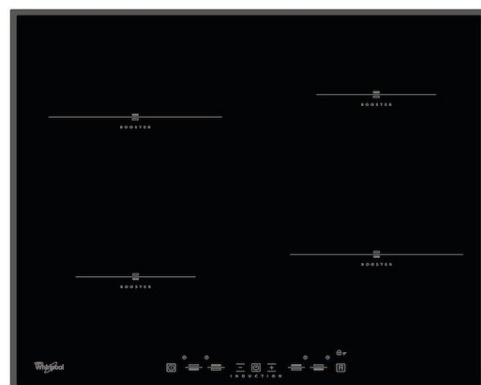

Apparatuur: